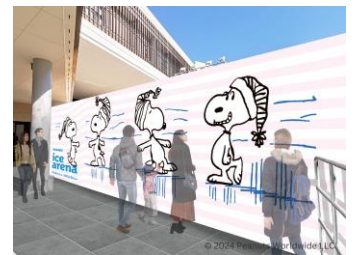

内 容：サンタクロースの衣装を身につけたスヌーピーがスヌーピーミュージアムからワンダーシアター内を歩いてツリー前に登場したのちクリスマスツリーの点灯式を行います。

※小雨決行、荒天中止。（グランベリーパーク WEB サイト上で告知）

見どころ③ ヤマノミュージックサロン南町田の講師・生徒によるクリスマスライブを実施！

クリスマスライブ

ヤマノミュージックサロン南町田の講師・生徒たちによる 1 日限定の「クリスマスライブ」を開催します。コーラス隊による合唱に加え、ヴァイオリン、サクソ、フルートなどが奏でるクリスマス定番の名曲によりクリスマス気分を盛り上げます。

今年の SNOOPY ICE ARENA のテーマは「冬物語」。冬に遊ぶスヌーピーや「ピーナッツ」の仲間たちが壁一面に描かれたスケートリンクの中で、スケート体験を楽しむことができます。

時 間：平日 13:00～20:00、土日祝 11:00～20:00（19:30 受付終了）

場 所：オアシスプラザ

※雨天・荒天中止。（グランベリーパーク WEB サイト上で告知）

※安全を考慮し主催者の判断により、営業時間が変更もしくは営業中止となる場合があります。

※年末年始は営業時間が変更となります。

見どころ② スケート教室の開催や初心者のためのレッスンなど、初体験の人も楽しめるプログラムが満載！

初心者スケート教室

完全予約制の初心者スケート教室など充実したプログラムで、お子さまから大人の方まで安心してスケートをお楽しみいただけます。

日 程：2024年12月22日（日）、27日（金）、29日（日）、31日（火）

2025年1月3日（金）、5日（日）、11日（土）、13日（月・祝）、19日（日）、26日（日）